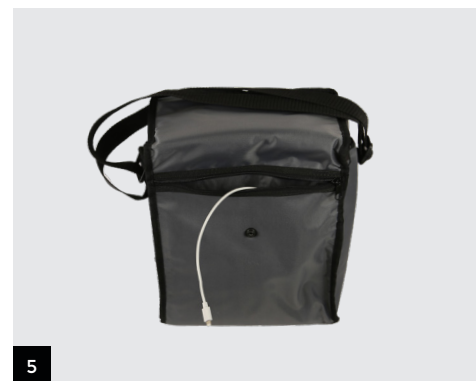

Notebag med 5 porte USB A opl. Orange  
Varenr. NB2-5C-ORA-SC

Notebag med 5 porte USB A opl. Gul  
Varenr. NB2-5C-yel-SC

Notebag med 5 porte USB A opl. Grå  
Varenr. NB2-5C-GREY-SC

1

3

4

2

5

1. Fuldt polstret taske til opbevaring, transport og opladning af 5 tablets, iPads eller tilsvarende enheder.

2. Justerbar skulderrem.

3. NoteBag med NoteCharge oplader.

4. I fire forskellige farver, blå, grå, orange og gul.