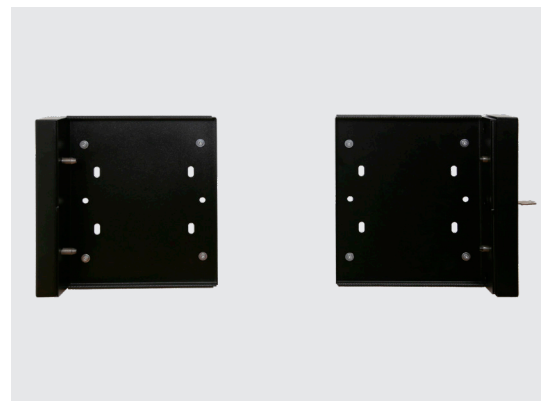

NoteSecure

NoteSecure er et vægbeslag til yderligere sikring af alle mobile skabe i NoteCart serien.

NoteSecure er et beslag, der skal monteres på væggen. Beslaget er designet til montering på væggen i det ønskede lokale, hvor du ønsker sikring af din NoteCart.

NoteSecure er nem at anvende og kræver begrænset plads.

Når NoteSecure er monteret på væggen, kan alle vores NoteCart dockes med fordøren mod væggen og er sikkert fastgjort - ingen kan derfor bryde døren op med et koben eller lignende. Ønsker man bagsiden fastmonteret mod væggen er det også en mulighed.

Alle NoteCart kan fastmonteres i NoteSecure.

[Klik her og se vores "How to" videoer](#)

NoteSecure

Tekniske specifikationer

VARENUMMER	NC-O-SECURE
DIMENSIONER UDVENDIG	
Bredde	290 mm (360 mm udslået)
Dybde	75 mm
Højde	320 mm
VÆGT	5 kg
TILBEHØR	Plastik ringe til udskiftning på NoteCart Skruer til væg medfølger ikke
LÅS	Euro-Lock
PLACERING	På væggen (højden afhænger af hvilken NoteCart du har)
EMBALLAGE	Karton pap
VÆGT PAKKET	6 kg
AFSKAFFELSE	Efter lokale regler