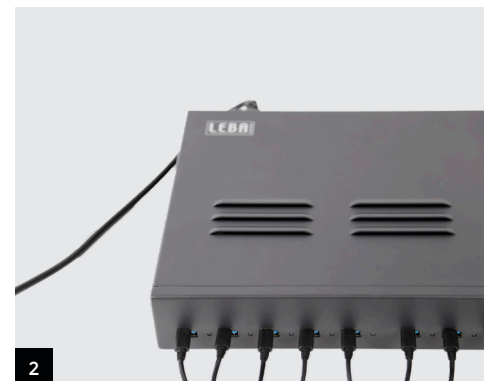

## SOLUTIONS

- NoteCharge USB C 10 recharge jusqu'à 10 unités USB C par circulation séquentielle.
- NoteCharge recharge des appareils avec des exigences allant jusqu'à 65 watts dans un cycle d'intervalles de 15 minutes. Pour les appareils qui nécessitent 65 WATTS, ils seront rechargés d'environ 20 % toutes les 15 minutes.
- La fonction intelligente de chargement de NoteCharge rechargera quatre appareils à la fois via deux unités de cinq ports chacune.
- La fonction d'éclairage à LED indique quels appareils sont en charge (rouge) et ceux qui seront chargés par la suite (vert). Lorsque tous les appareils ont atteint un niveau de batterie de 90 %, tous les voyants à LED seront rouges.
- Lorsque vous utilisez un port USB-A, le voyant à LED devient rouge lorsque les appareils sont en recharge et vert lorsque les appareils sont totalement chargés.
- Lorsque vous utilisez aussi bien des ports USB A que des ports USB C en même temps, le voyant à LED est contrôlé par USB C.
- NoteCharge est doté d'un contrôle de ventilateur intégré, qui est activé à un intervalle de 45 degrés.

## EN OPTION

Câbles (voir options)

## RÉFÉRENCE

NoteCharge USB C 10  
Réf. NCHAR-UC10-SC

1. NoteCharge USB C 10 avec 10 câbles USB C branchés et prêts pour le chargement.

2. NoteCharge USB C 10 « gros plan » sur les orifices pour ventilation.

3. NoteCharge USB C 10 « gros plan » sur les voyants à LED.