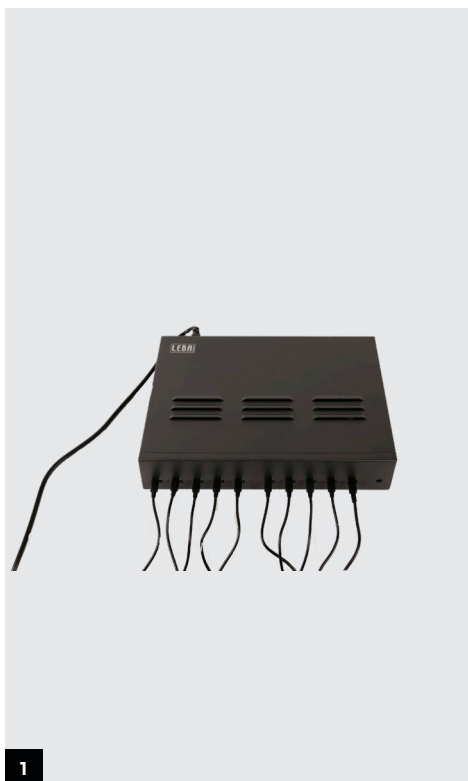

NoteCharge USB C 10

SOLUTIONS

- NoteCharge USB C 10 recharge jusqu'à 10 unités USB C par circulation séquentielle.
- NoteCharge recharge des appareils avec des exigences allant jusqu'à 65 watts dans un cycle d'intervalles de 15 minutes. Pour les appareils qui nécessitent 65 WATTS, ils seront rechargés d'environ 20 % toutes les 15 minutes.
- La fonction intelligente de chargement de NoteCharge rechargera quatre appareils à la fois via deux unités de cinq ports chacune.
- La fonction d'éclairage à LED indique quels appareils sont en charge (rouge) et ceux qui seront chargés par la suite (vert). Lorsque tous les appareils ont atteint un niveau de batterie de 90 %, tous les voyants à LED seront rouges.
- Lorsque vous utilisez un port USB-A, le voyant à LED devient rouge lorsque les appareils sont en recharge et vert lorsque les appareils sont totalement chargés.
- Lorsque vous utilisez aussi bien des ports USB A que des ports USB C en même temps, le voyant à LED est contrôlé par USB C.
- NoteCharge est doté d'un contrôle de ventilateur intégré, qui est activé à un intervalle de 45 degrés.

APPAREILS

Tablettes, iPads et appareils similaires avec prise USB C.

EN OPTION

Câbles (voir options)

RÉFÉRENCE

NoteCharge USB C 10
Réf. NCHAR-UC10-SC

1. NoteCharge USB C 10 avec 10 câbles USB C branchés et prêts pour le chargement.